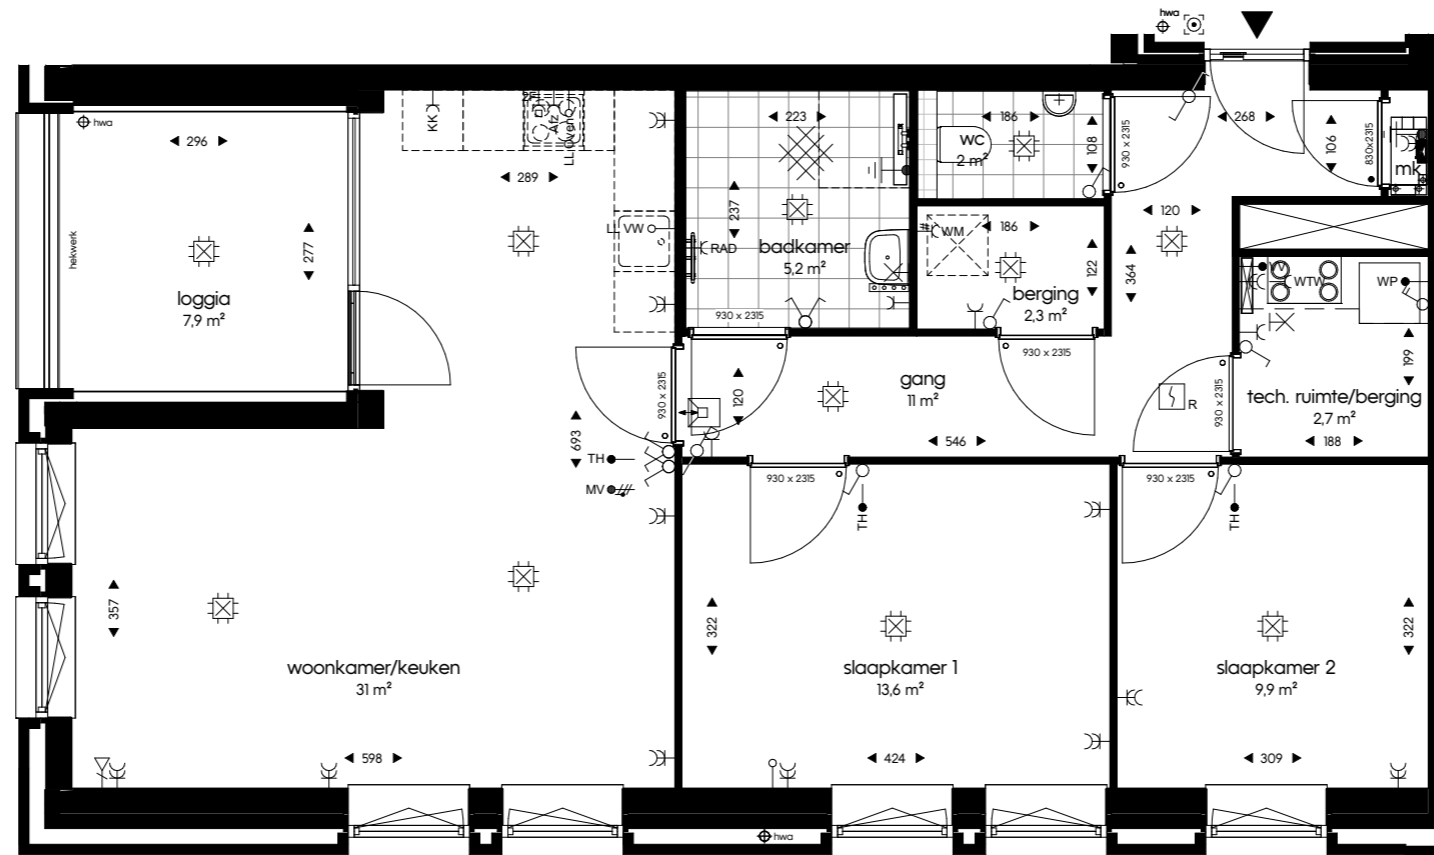

1e verdieping  
- bnr 1.28

Schaallijniaal

**BOLS QUADRANT**

**DR DE RAAD  
BOUW**

PROJECT	FORMAAT	DATUM
Plot 9, Bols Quadrant, Nieuw Vennepe	A3	12-12-2024
Type	SPECIFICATIE	TEKENINGNUMMER
type C2	Verkoop	VK_038
bnrs 1.28, 2.52	1:75	